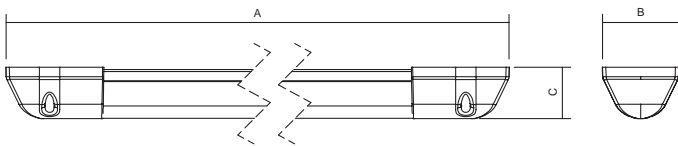

RAMBO-LED

IP 67, IP 42

Aplicación: Las luminarias RAMBO-LED estancas a polvo y agua están diseñadas para iluminación en zonas con riesgo de daño físico como prisiones, gimnasios, hospitales psiquiátricos y pasos subterráneos.

Balasto: EP – electrónica 220-240 V/ 50-60 Hz AC

Carcasa: Lámina de metal blanco RAL9003; extremos de policarbonato a ambos lados

Difusor: Tubo de plástico 70 mm diámetro y espesor 4 mm de PC (policarbonato), transparente; tapones de sellado en los extremos para IP67.

Sistema de instalación: Directamente a techo o pared

Conexión: Bloque de bornas de tornillo, diámetro máx. cables 2.5 mm²

Vida útil LED (calculada): L80B10 ta30 – 70 000h
L70B10 ta30 – 100 000h

- **Bajo demanda:** Em – Emergencia no permanentes (1h,3h)
- MULTI – Emergencia permanentes (1h,3h)
- DIM – Balasto electrónico regulable (DSI, DALI)
- RAL – otros colores
- 1/3 F – cableado monofásico o trifásico
- 3000 K, 5000 K, 6000 K - temperatura color
- NANO – Posibilidad de proteger la luminaria con la capa de Nanoprotección (protección hidrofóbica, oleofóbica, antibacteriana)
- NEREZ – carcasa de acero inoxidable
- GESIS – posibilidad de equipar con conectores

Marcado: CE, EMC, EAC, EXIT, Ta 30 °C, EVG, EVG DIM, 220-240 V, 50-60 Hz, 0 Hz, certifi kát SELV 60

IP 67

		T/L	(lm)*	(W)**	AxBxC (mm)
084075	RAMBO-LED-1250-4K, l= 1103mm	4000	753	9	1103 x 113 x 76
084076	RAMBO-LED-2500-4K, l= 1103mm	4000	1507	20	1103 x 113 x 76
084077	RAMBO-LED-2500-4K, l= 1615mm	4000	1507	20	1615 x 113 x 76
084078	RAMBO-LED-5000-4K, l= 1615mm	4000	3015	34	1615 x 113 x 76

IP 42