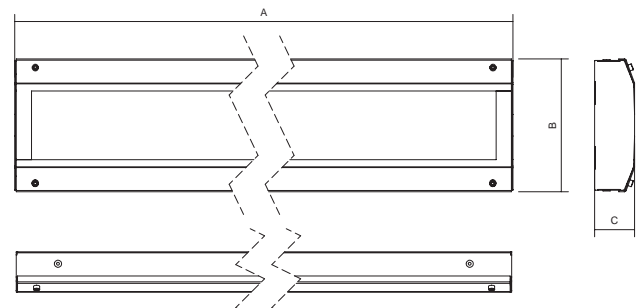

- equipameinto especial

004777	Tornillo de seguridad
004778	Llave para tornillo de seguridad

(lm)* - Flujo lumínico, (W)** - Potencia

Ref.	Descripción
053412	Marco para techo falso BOXER-LED 10W, 13W (420 mm)
053413	Marco para techo falso BOXER-LED 21W, 25W (700 mm)
053414	Marco para techo falso BOXER-LED 42W, 50W (1257 mm)
053415	Marco para techo falso BOXER-LED 43W, 63W (1537 mm)
053416	Kit para instalación en esquina BOXER-LED 10W, 13W (420 mm)
053417	Kit para instalación en esquina BOXER-LED 21W, 25W (700 mm)
053418	Kit para instalación en esquina BOXER-LED 42W, 50W (1257 mm)
053419	Kit para instalación en esquina BOXER-LED 43W, 63W (1537 mm)